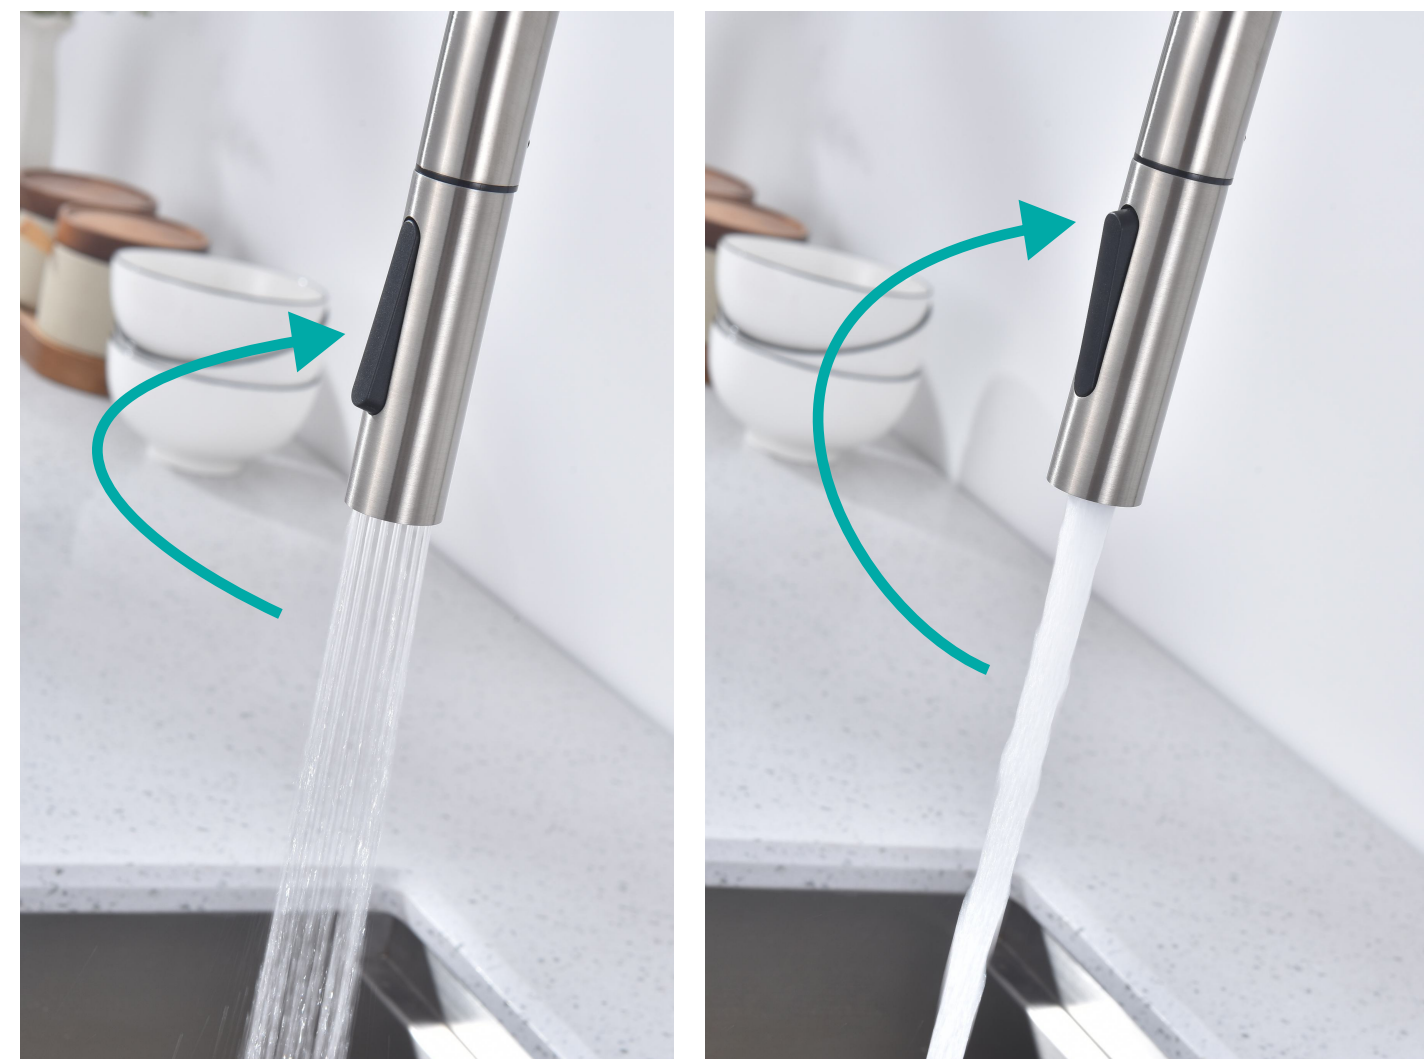

# SENSO

Стильный и надежный  
смеситель для оснащения кухни

# СМЕСИТЕЛЬ SENSO

Ручка управления подачей воды поворачивается на 90° в одну сторону, поэтому можно ставить смеситель вплотную к стене

Переключение режимов струя/душ

Гибкий выдвижной излив до 60 см

Сенсорное управление.

# СМЕСИТЕЛЬ SENSO

У смесителя доступна функция сенсорного управления. Сенсор отвечает за включение и выключение подачи воды.