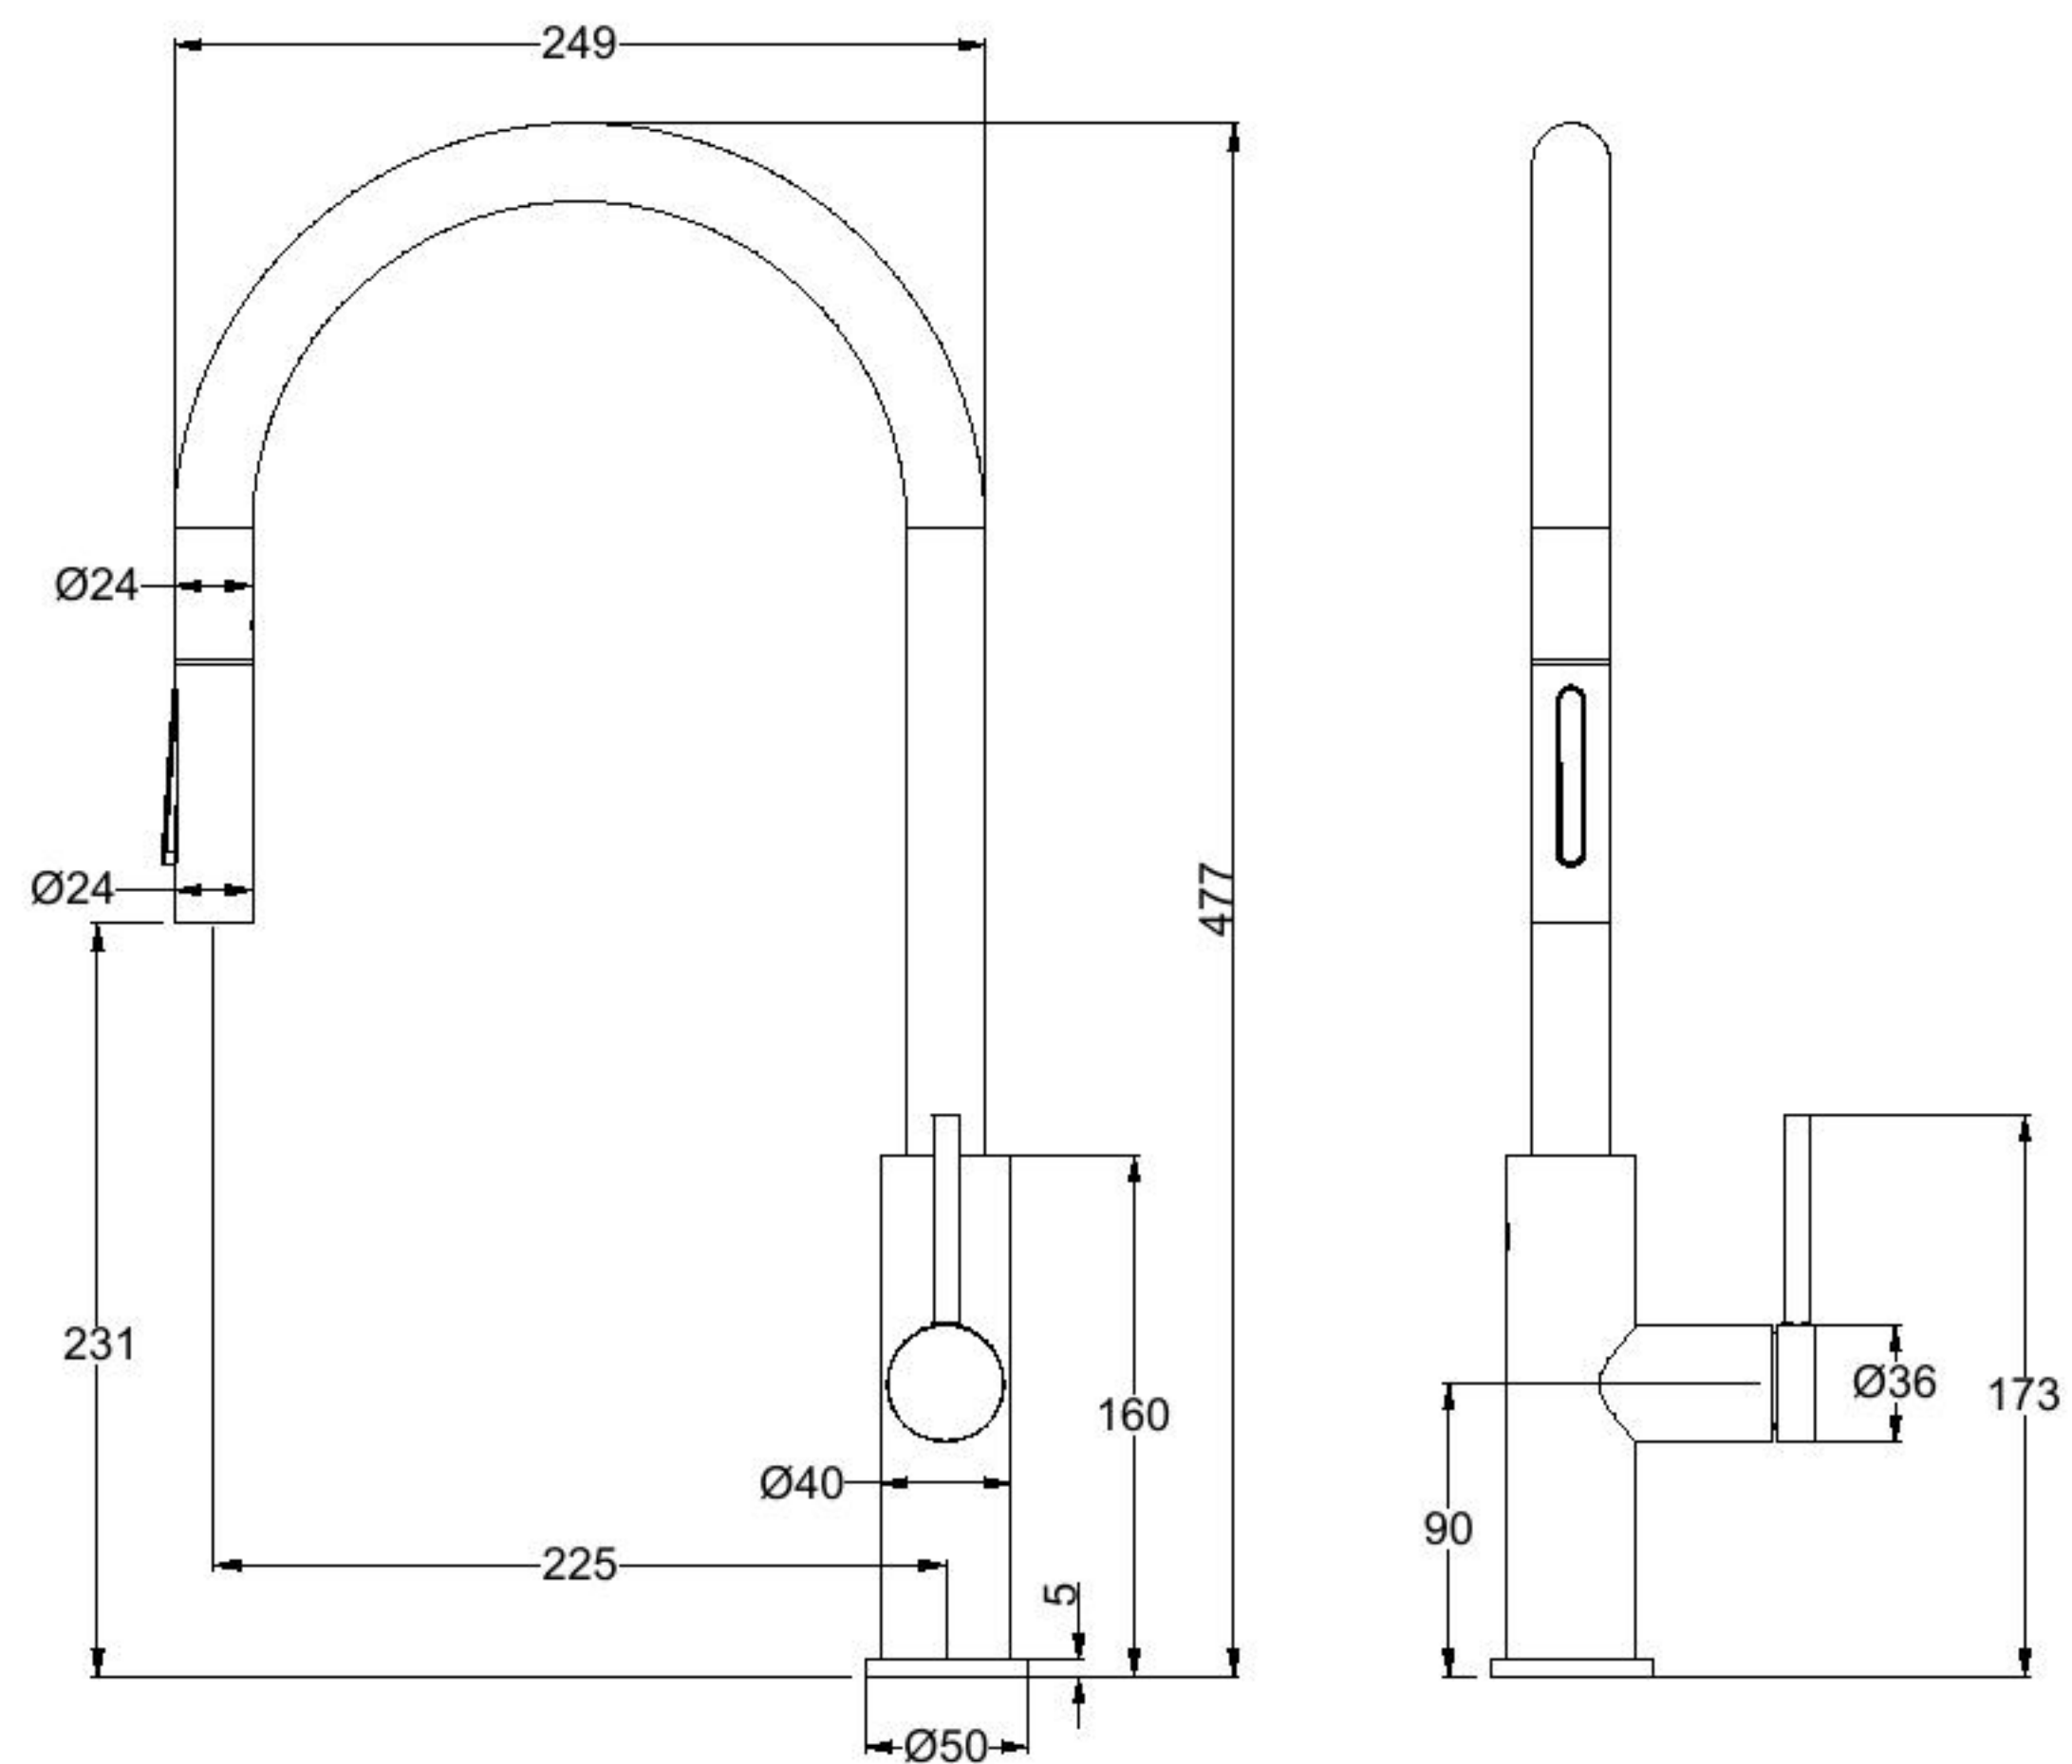

СМЕСИТЕЛЬ SENSO