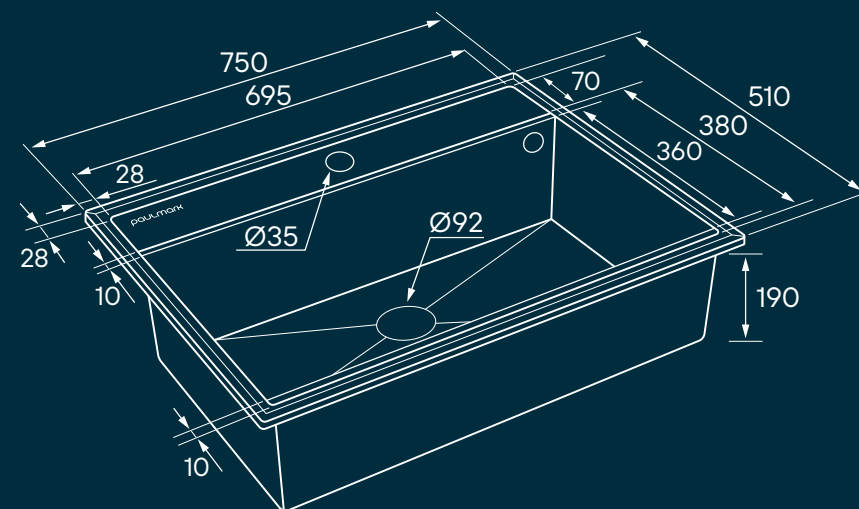

Графит
PM117551-DG

Антрацит
PM117551-AN

Черный металлик
PM117551-BLM