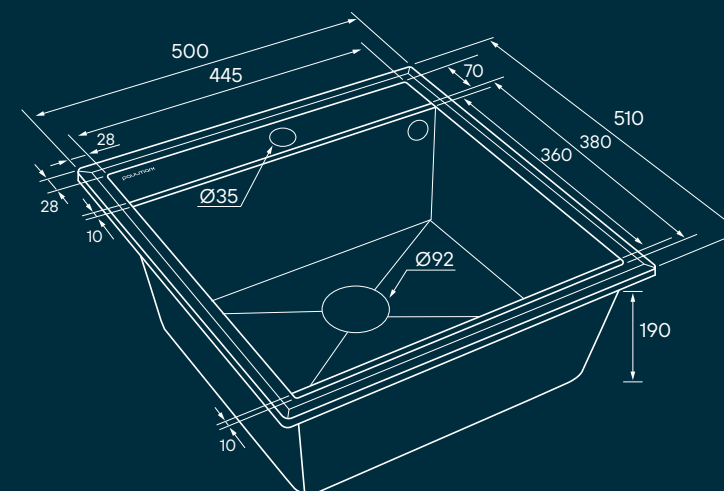

Графит
PM115051-DG

Антрацит
PM115051-AN

Черный металлик
PM115051-BLM