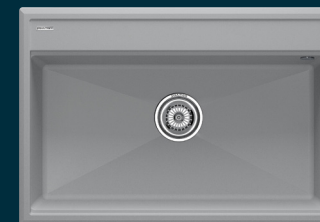

Серый дым
PM117551-GRS