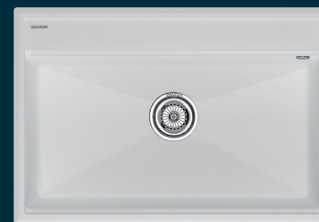

КУХОННЫЕ МОЙКИ СЕРИИ QUARZ

STEPIA-750 PM117551

Белый
PM117551-WH