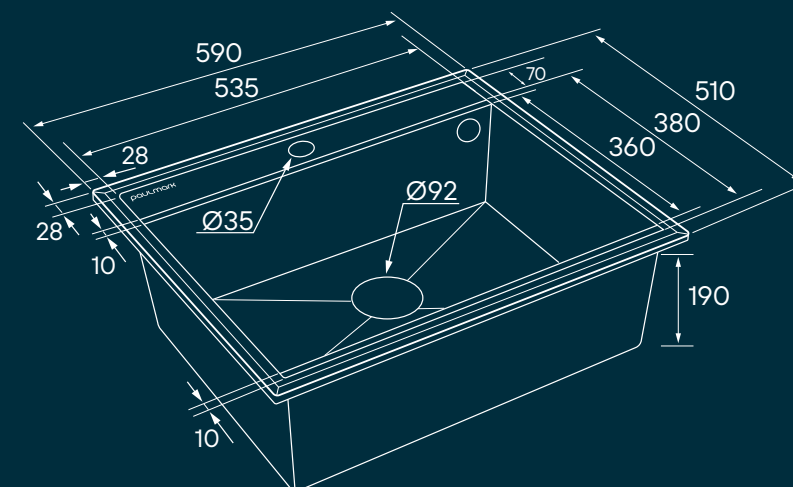

Графит
PM115951-DG

Антрацит
PM115951-AN

Черный металллик
PM115951-BLM